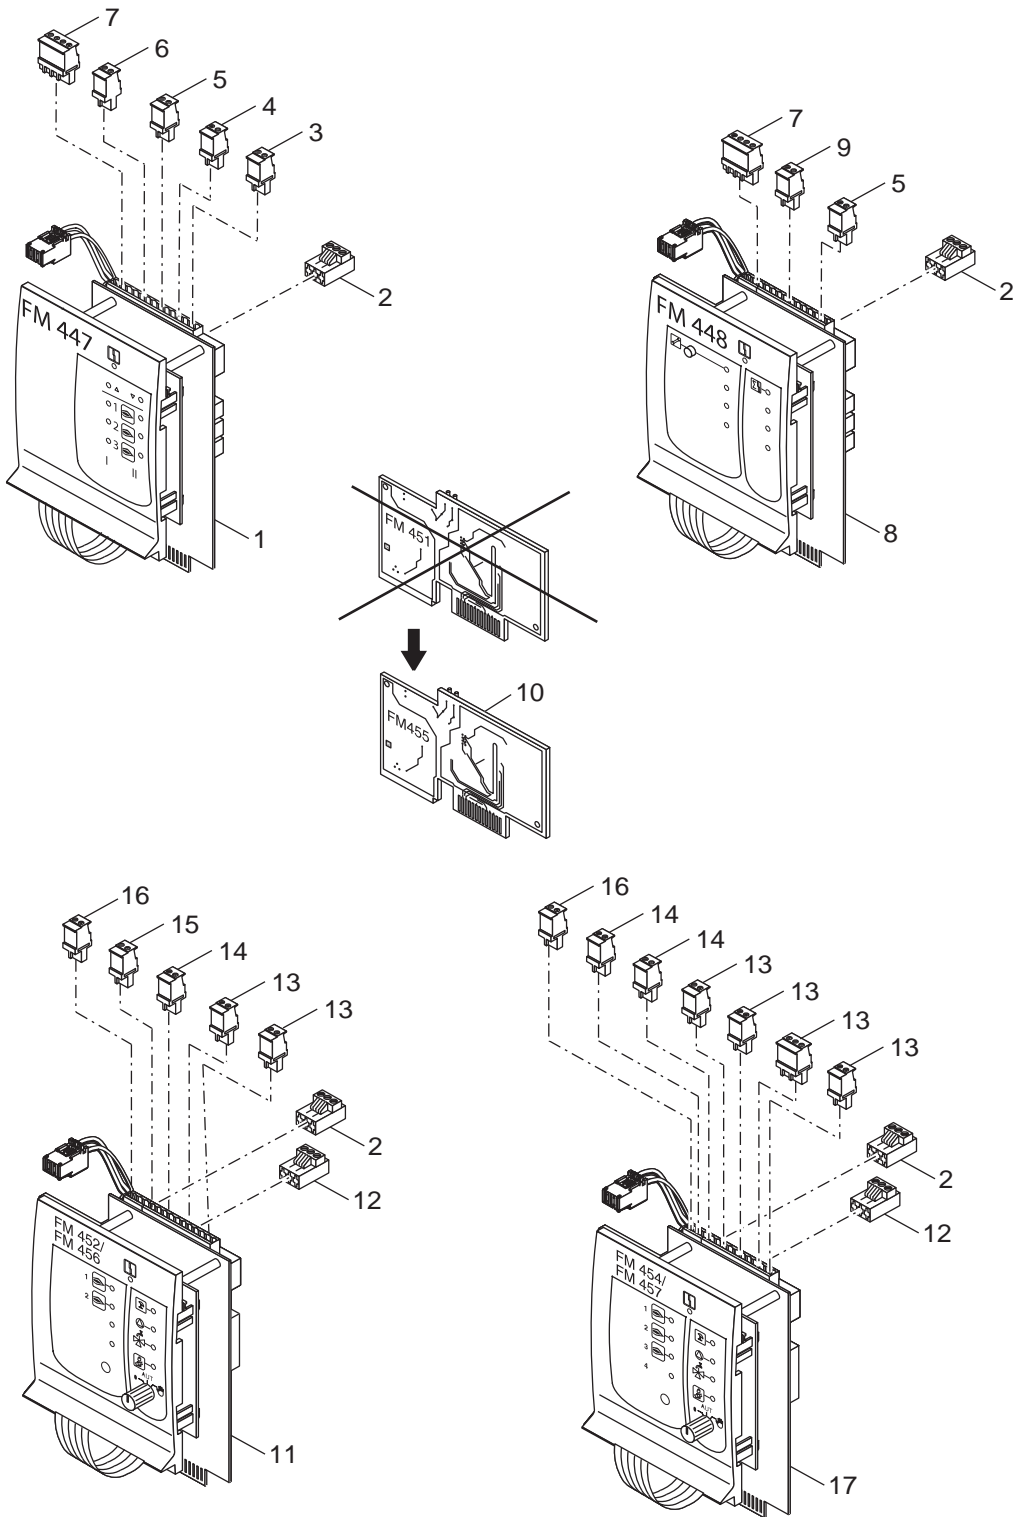

Ersatzteilliste
Spare parts list

6720906014.aa.RS-Module/Anschlussklemmen FM447-FM454

Module ZM447-FM454
Module ZM447-FM454

Regelgerät HS4111 / HS4112 / HS4116

6