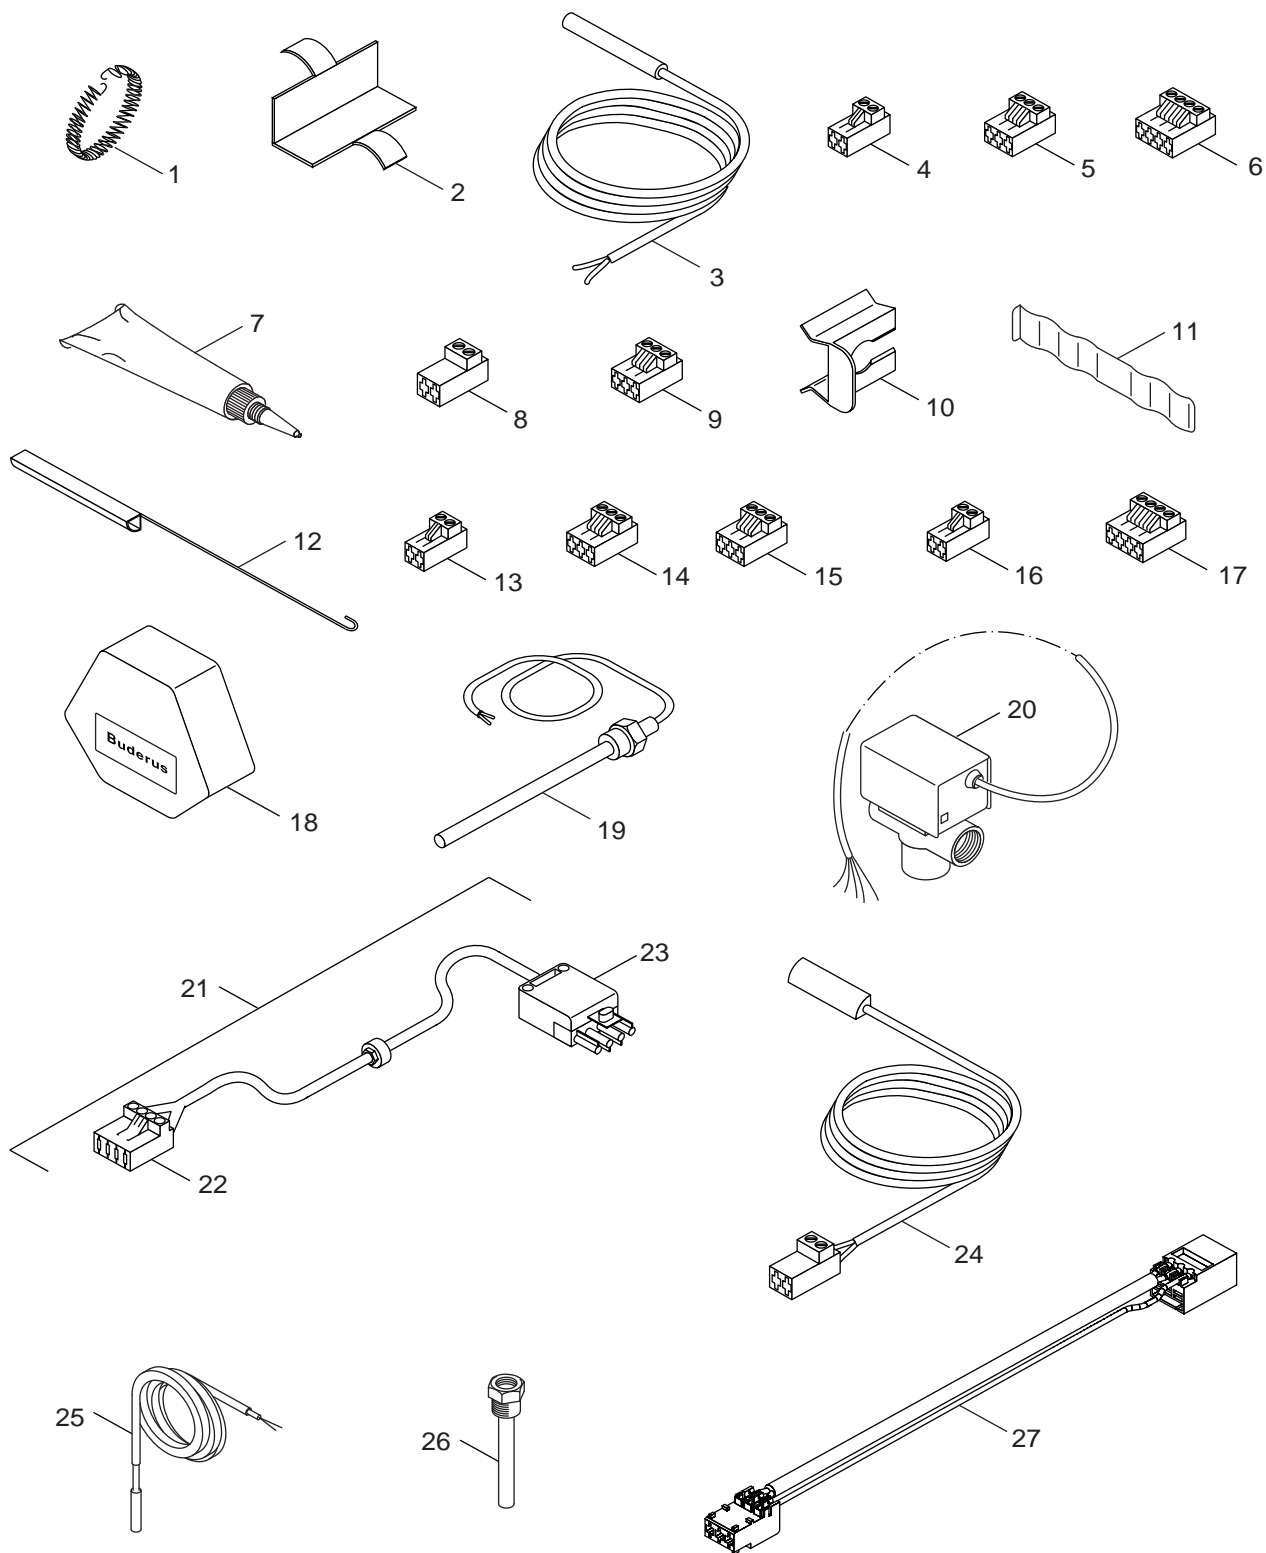

Ersatzteilliste
Spare parts list

6720906016.aa.RS-Zubehör R4xxx

Zubehör R4321
accessories R4313

Regelgerät HS4111 / HS4112 / HS4116

8