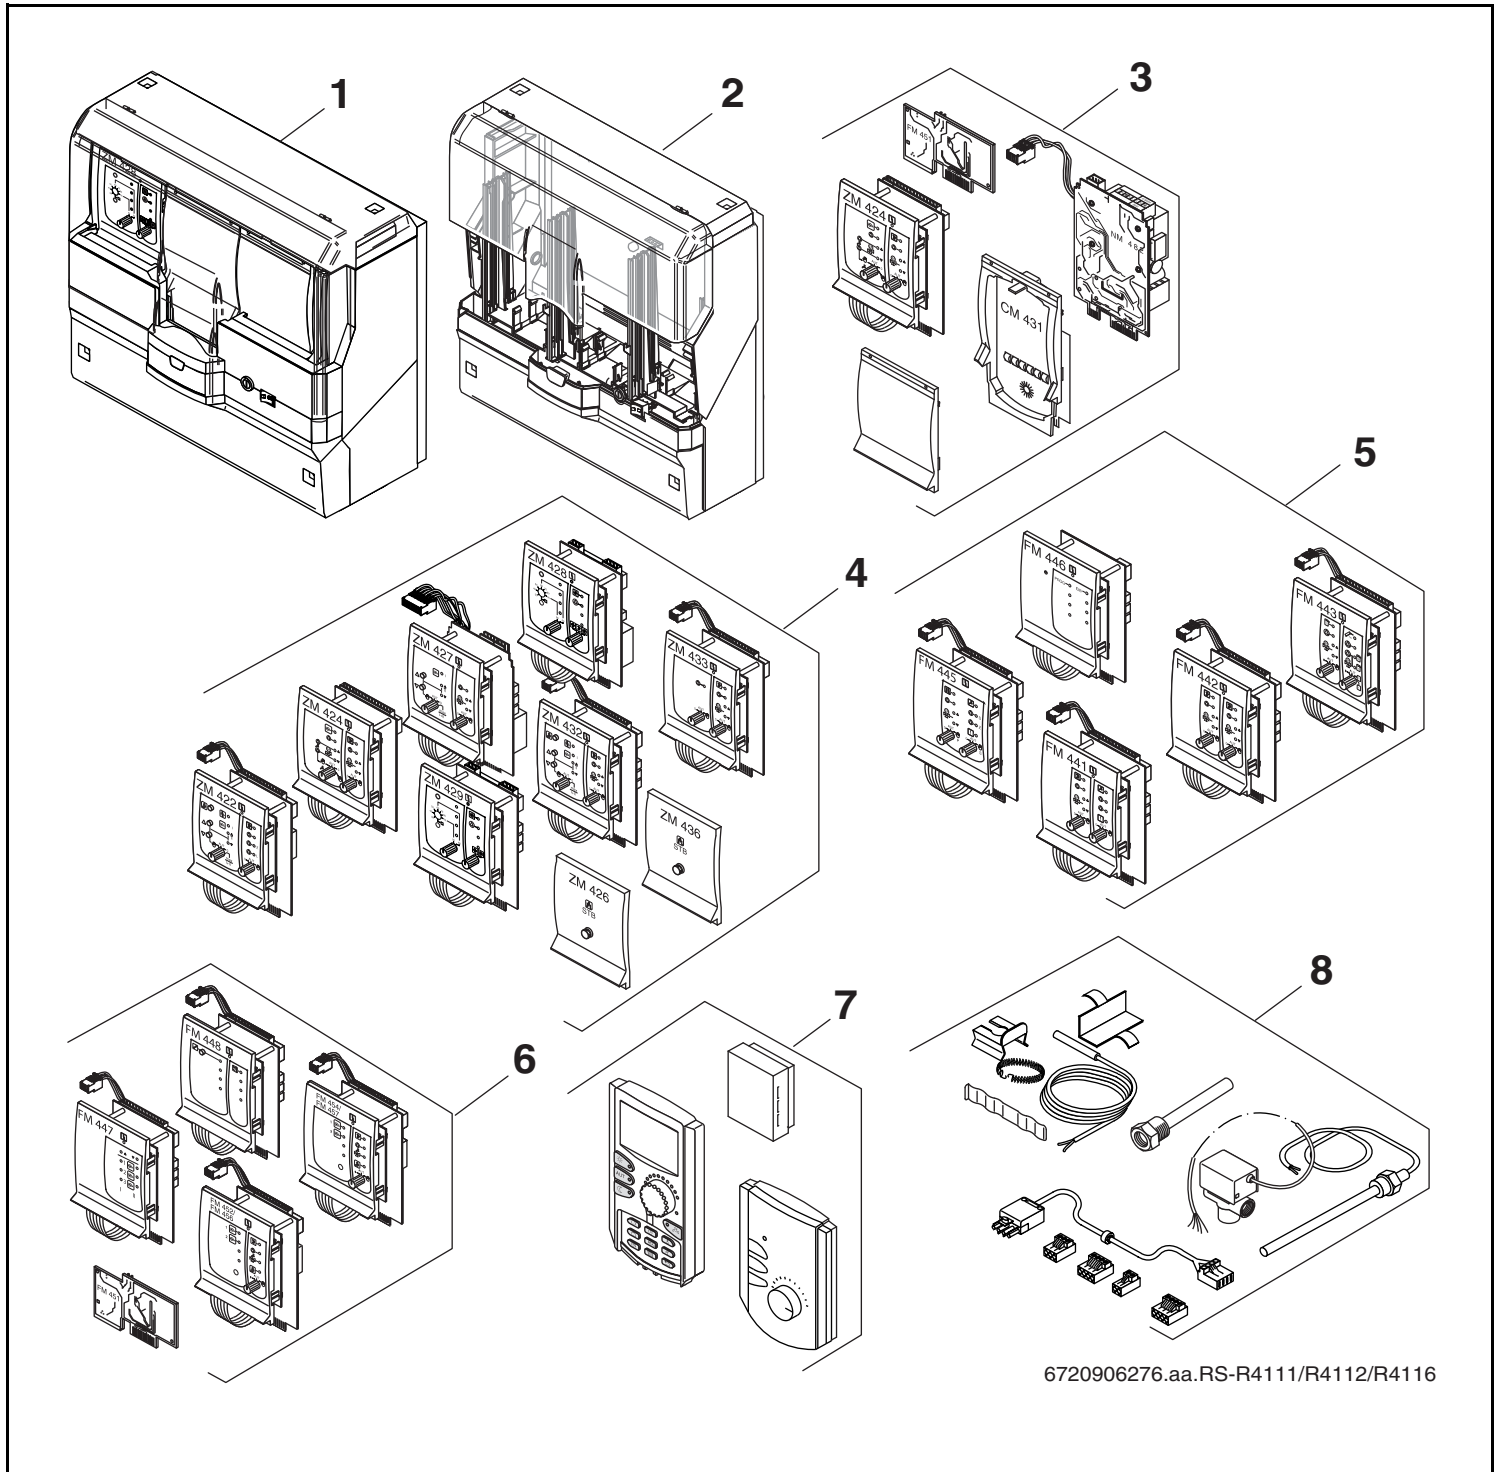

Regelgerät HS4111 / HS4112 / HS4116

6720906276.aa.RS-R4111/R4112/R4116

Buderus

Wichtige Hinweise

- Ersatzteile dürfen nur von einem zugelassenen Installateur eingebaut werden!
- Im Anhang finden Sie:
 - die Übersetzungen aller verwendeten Teilebezeichnungen
 - eine Übersicht der Gerätetypen und Länder, für die diese Ersatzteilliste gilt.