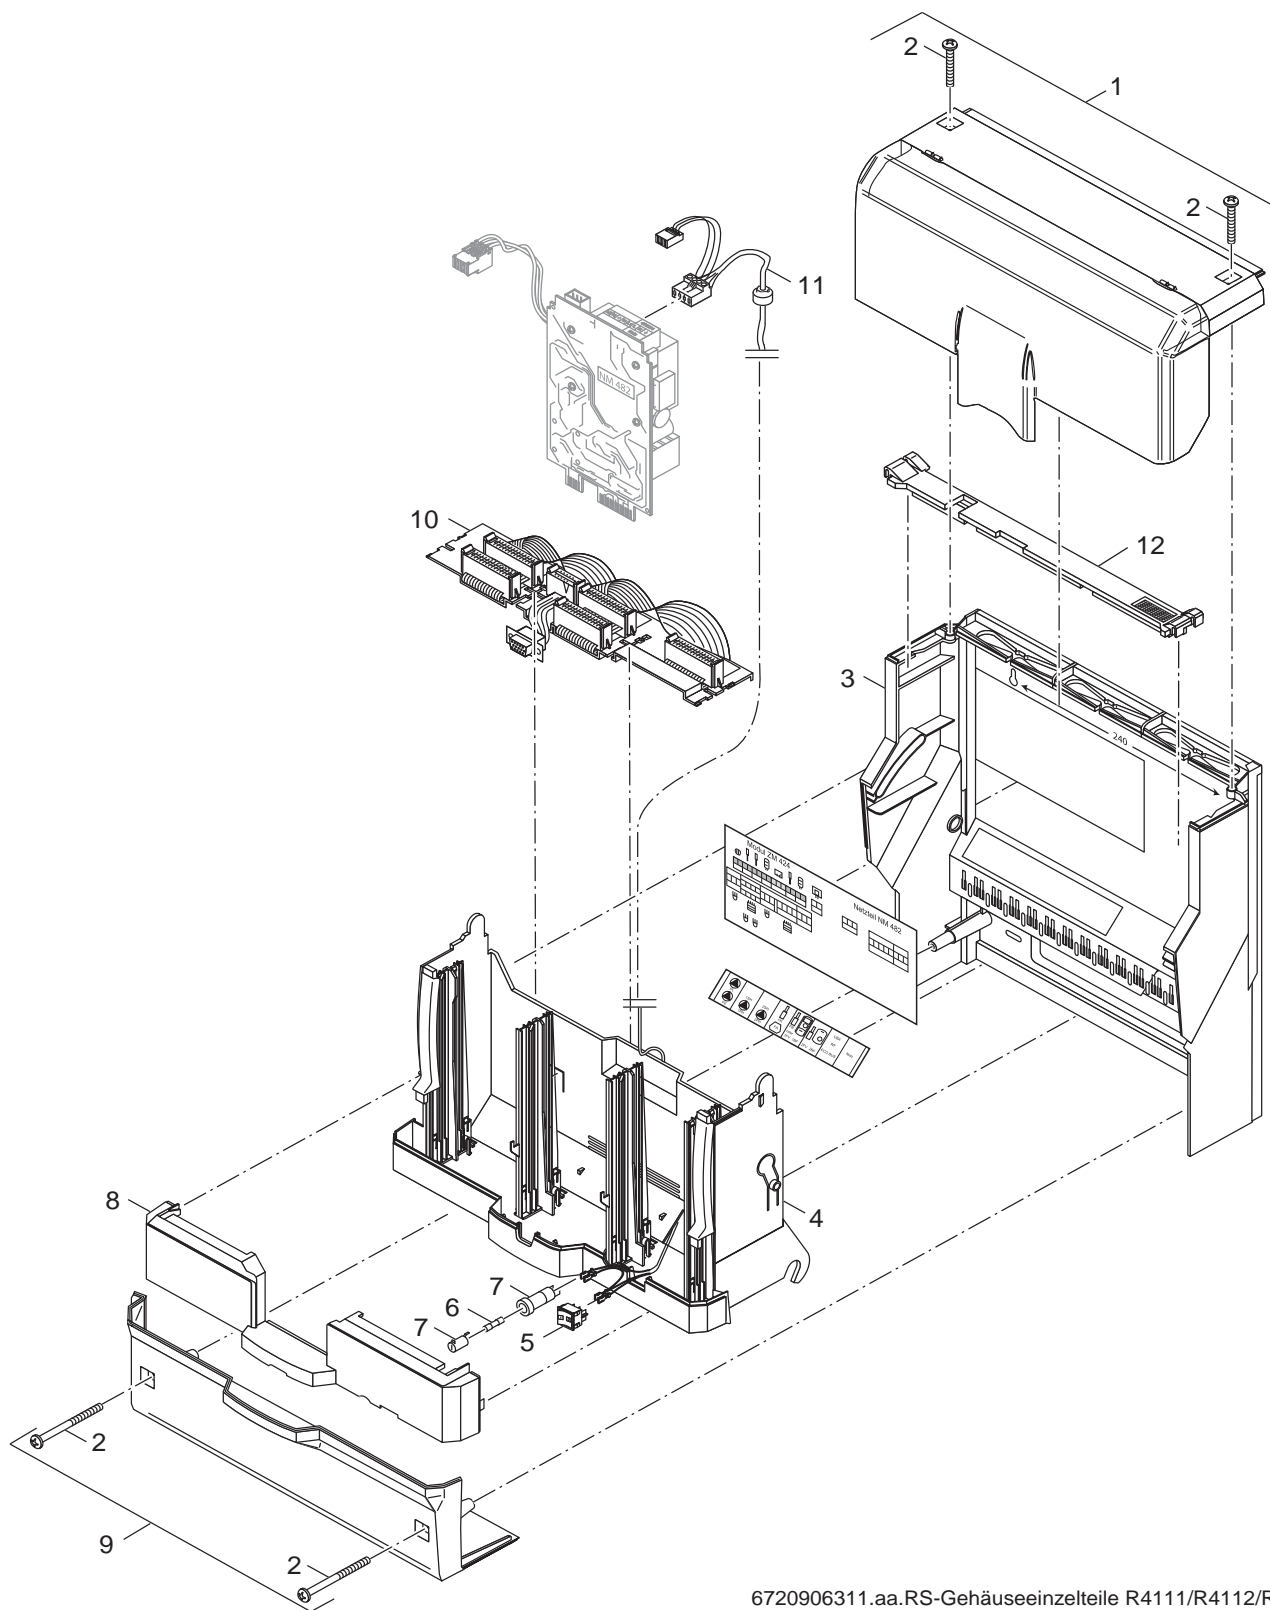

Ersatzteilliste
Spare parts list

6720906353.aa.RS-Gerätevarianten R4111/R4112/R4116

Gerätevarianten R4111/4112/4116
Contoller R4111/4112/4116

Regelgerät HS4111 / HS4112 / HS4116

1

Ersatzteilliste
Spare parts list