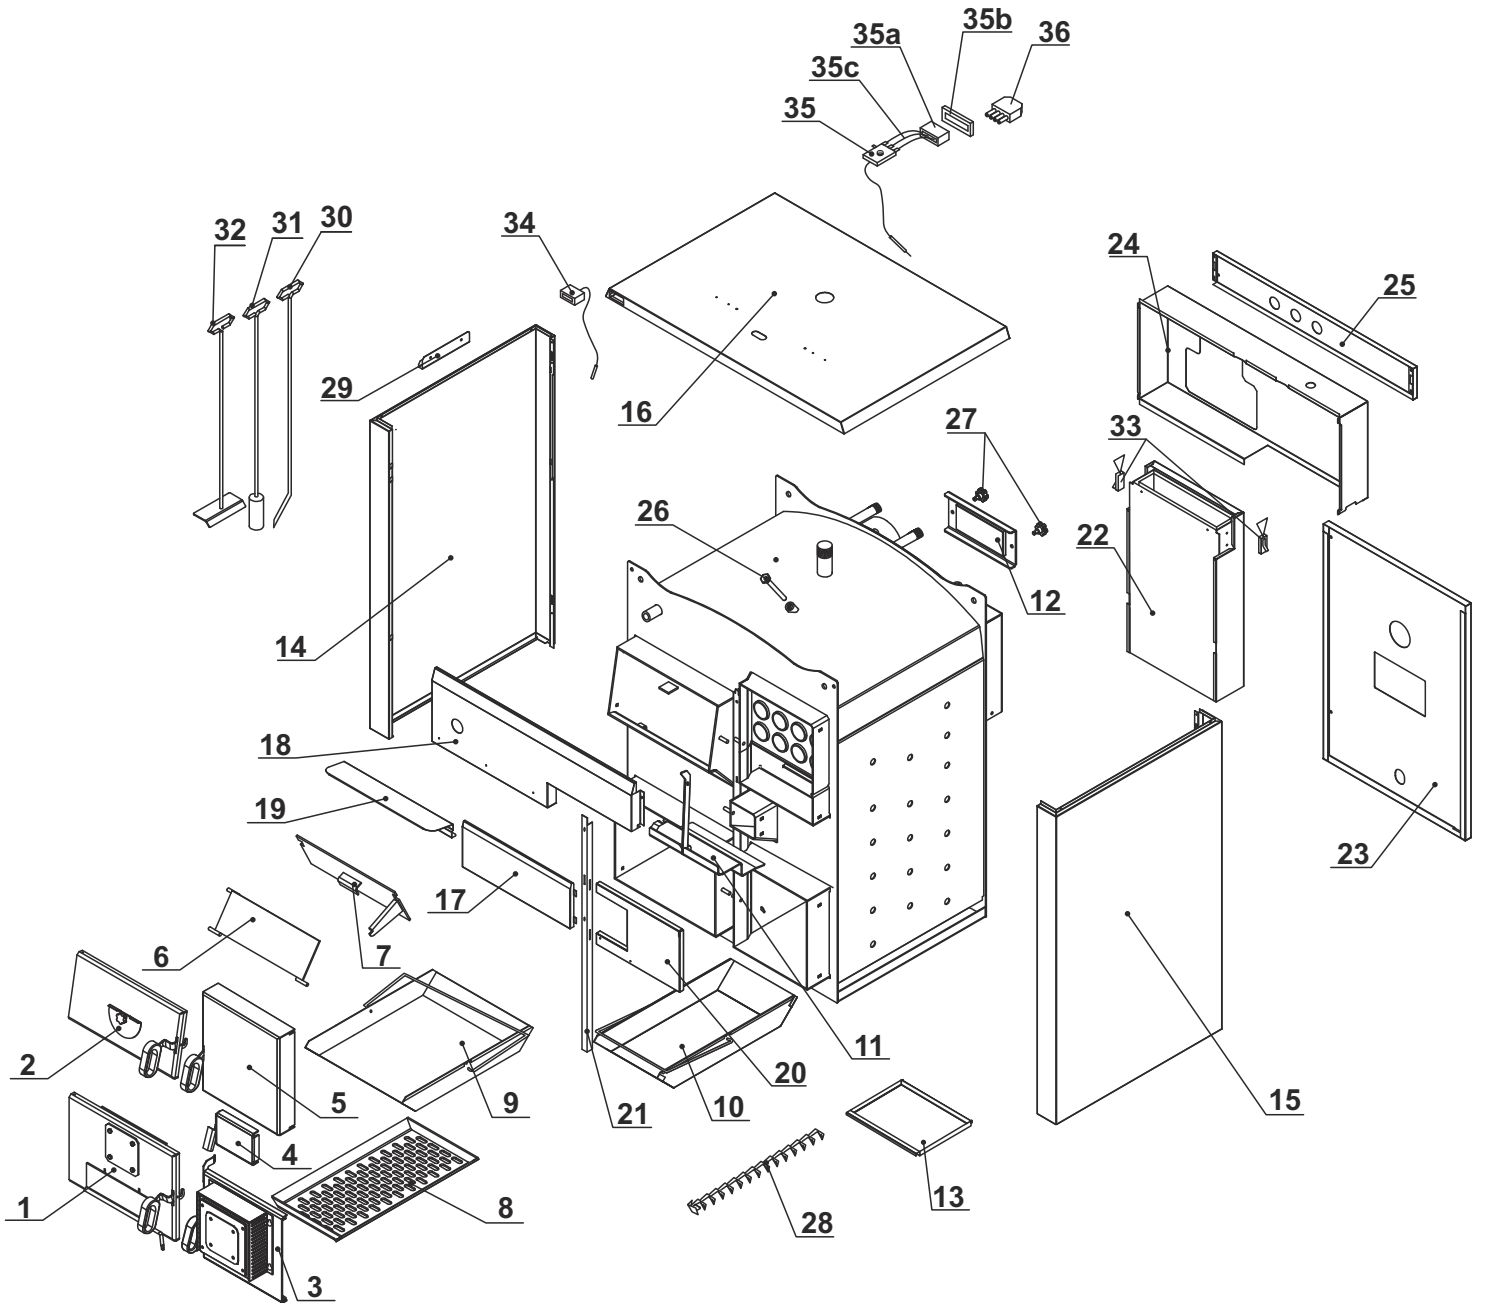

DISPOZICIJSKI (EKSPLODIRANI) PRIKAZ KOTLA S POPISOM REZERVNIH DIJELOVA

CentroPlus 35

DISPOZICIJSKI (EKSPLODIRANI) PRIKAZ KOTLA S POPISOM REZERVNIH DIJELOVA - CentroPlus 35

| Pozicija | Ime pozicije | Šifra | Cijena (€) |
|----------|--|-------|------------|
| 1 | Donja vrata ložišta za kruta goriva (CentroPlus/-B 35) | 15335 | 78,00 |
| 2 | Gornja vrata ložišta za kruta goriva (CentroPlus/-B 35) | 15333 | 59,00 |
| 3 | Donja vrata ložišta za pelet/ulje (CentroPlus/-B 25/35) | 15341 | 101,50 |
| 4 | Vrata otvora za gledanje (CentroPlus/-B 25-50) | 15339 | 15,50 |
| 5 | Gornja vrata ložišta za pelet/ulje (CentroPlus/-B 25/35) | 15337 | 59,00 |
| 6 | Zaklopka ložišta za kruta goriva - zaštita vratiju (CentroPlus/-B 35) | 20054 | 6,00 |
| 7 | Zaklopka ložišta za kruta goriva - registri (CentroPlus/-B 35) | 20239 | 10,00 |
| 8 | Rešetka ložišta za pelet/ulje (CentroPlus/-B 25/35) | 20241 | 32,50 |
| 9 | Pepeljara ložišta za kruta goriva (CentroPlus/-B 35) | 14227 | 7,50 |
| 10 | Pepeljara ložišta za pelet/ulje - donja (CentroPlus/-B 25/35) | 20244 | 9,00 |
| 11 | Zaklopka ložišta za pelet/ulje (CentroPlus/-B 25/35) | 20256 | 17,50 |
| 12 | Poklopac dimne komore (CentroPlus/-B 25-50) | 20257 | 8,00 |
| 13 | Pepeljara ložišta pelet/ulje - gornja (CentroPlus/-B 25/35) (RAL 5018) | 20246 | 10,00 |
| 14 | Bočna lijeva stranica oplate (CentroPlus 25/35) (RAL 5018) | 15293 | 29,00 |
| 15 | Bočna desna stranica oplate (CentroPlus 25/35) (RAL 5018) | 15292 | 29,00 |
| 16 | Poklopac oplate (CentroPlus/-B 35) (RAL 5018) | 15297 | 22,50 |
| 17 | Prednja lijeva stranica oplate (CentroPlus/-B 35) (RAL 5018) | 15311 | 5,00 |
| 18 | Prednja gornja stranica oplate (CentroPlus 35) (RAL 5018) | 15307 | 10,50 |
| 19 | Zaštita regulatora propuha (CentroPlus/-B 35) (RAL 5018) | 15327 | 3,50 |
| 20 | Prednja desna stranica oplate (CentroPlus/-B 25/35) (RAL 5018) | 15299 | 5,50 |
| 21 | Prednja srednja stranica oplate (CentroPlus/-B 25-50) (RAL 5018) | 15312 | 4,00 |
| 22 | Kutija za pepeo (CentroPlus/-B 25/35) (RAL 5018) | 15298 | 28,50 |
| 23 | Zadnja donja stranica oplate (CentroPlus/-B 35) (RAL 5018) | 15316 | 11,50 |
| 24 | Zadnja srednja stranica oplate (CentroPlus 35) (RAL 5018) | 15322 | 19,00 |
| 25 | Zadnja gornja stranica oplate (CentroPlus 35) (RAL 5018) | 15318 | 7,50 |
| 26 | Tuljac za osjetnike fi 15x16 I-150 mm (CentroPlus 25-50) | 19315 | 3,00 |
| 27 | Plastificirani vijak M10x25 mm CentroPlus/-B 25-50 | 12899 | 1,00 |
| 28 | Turbulator (CentroPlus/-B 25-50) | 15372 | 2,00 |
| 29 | Nosač pribora za čišćenje (CentroPlus/-B 25-50) | 12241 | 1,35 |
| 30 | Žarač (CentroPlus/-B 25-50) | 14223 | 5,00 |
| 31 | Četka (CentroPlus/-B 25-50) | 15822 | 10,50 |
| 32 | Greblica (CentroPlus/-B 25-50) | 14222 | 4,50 |
| 33 | Zatvarač metalni - podesivi (CentroPlus/-B 25-50) | 12598 | 7,50 |
| 34 | Termometar (CentroPlus/-B 25-50) | 14770 | 7,00 |
| 35 | Termostat pumpe (CentroPlus/-B 25-50) | 19449 | 6,00 |
| 35a | Utičnica 4-polna s poklopcem (CentroPlus/-B 25-50) | 15159 | 2,00 |
| 35b | Uložak utičnice (CentroPlus/-B 25-50) | 17489 | 0,50 |
| 35c | Ožičenje termostata pumpe (CentroPlus/-B 25-50) | 20383 | 1,50 |
| 36 | Utikač 4-polni (CentroPlus /-B 25-50) | 15853 | 1,00 |
| 37 | Garnitura za montažu oplate (CentroPlus 25-50) | 20384 | 4,00 |