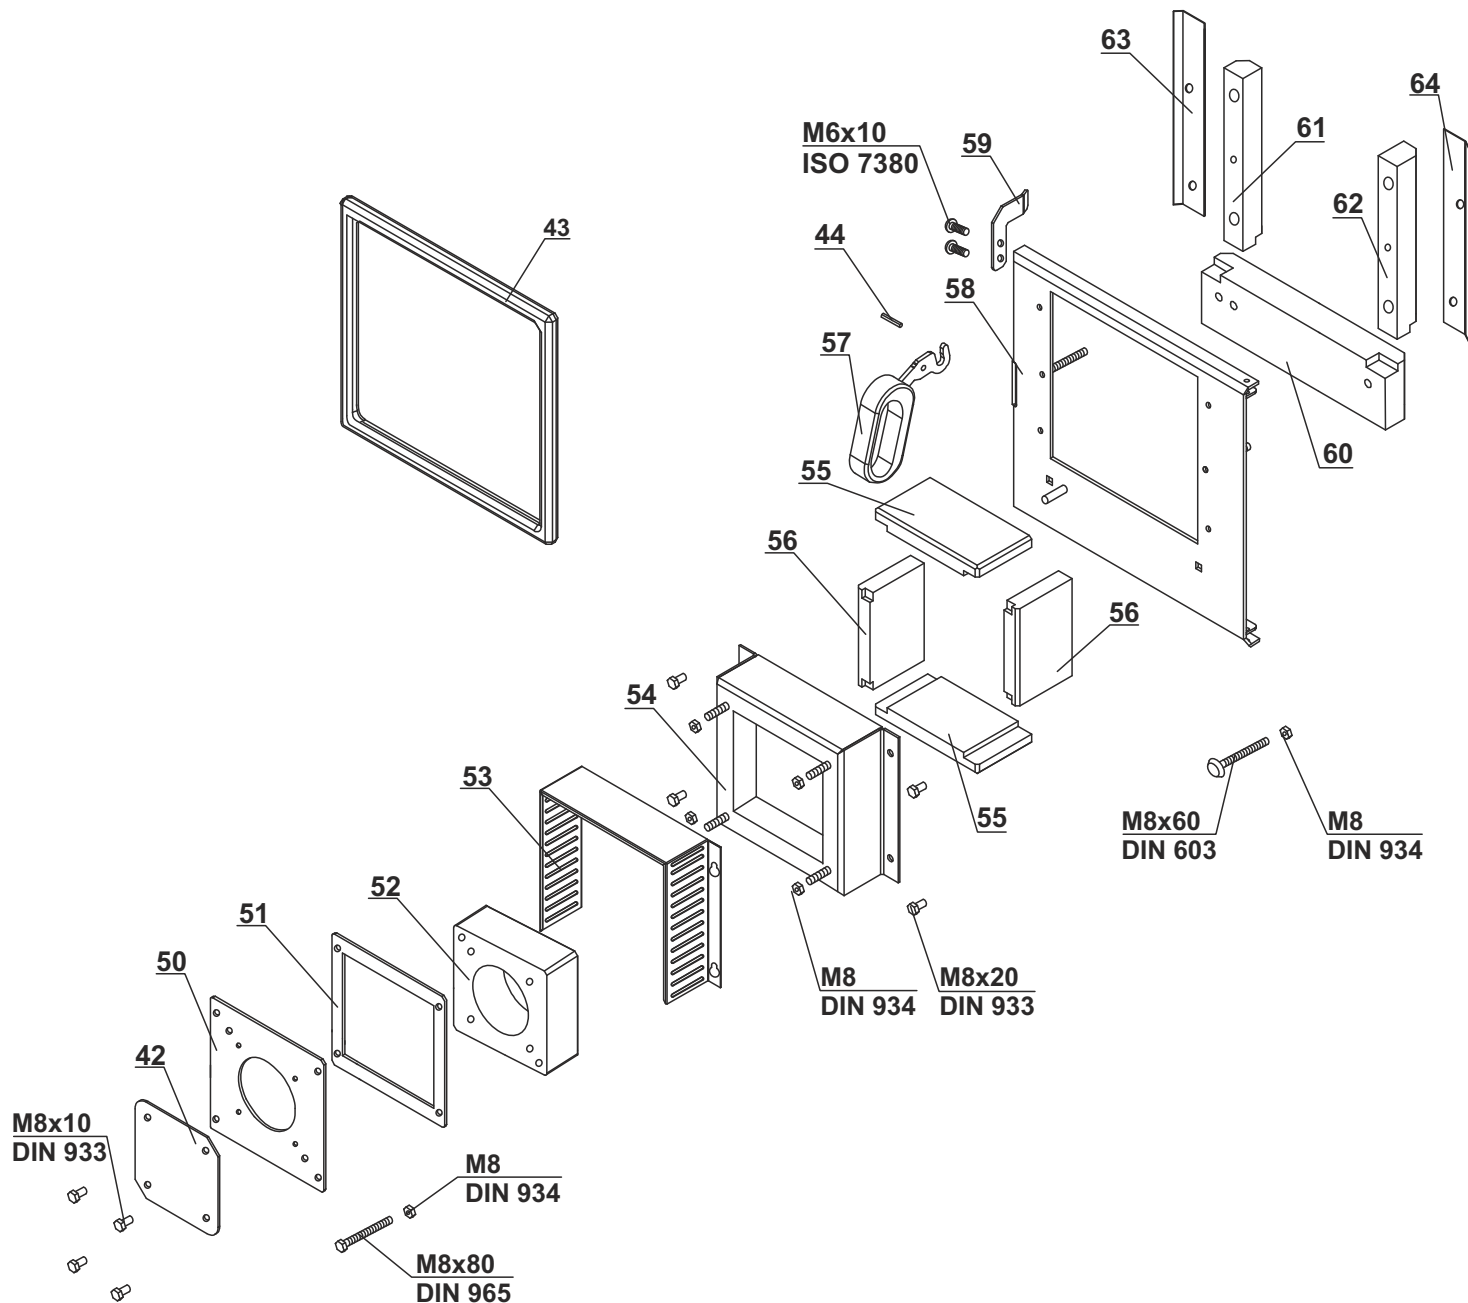

Pozicija 3. - Donja vrata ložišta za pelet/ulje (CentroPlus/-B 25/35)

Pozicija	Ime pozicije	Šifra	Cijena (€)
3	Donja vrata ložišta za pelet/ulje (CentroPlus/-B 25/35)	15341	101,50
42	Slijepa ploča (CentroPlus/-B 25/35)	13439	2,50
50	Prirubnica uljnog plamenika (CentroPlus/-B 25/35)	20385	4,00
51	Brтва uljnog nastavka (CentroPlus/-B 25/35)	17996	2,00
52	Šamot uljnog nastavka (CentroPlus/-B 25/35)	16288	8,00
53	Zaštita plamenika (CentroPlus/-B 25/35) (RAL 5018)	20387	4,50
54	Nastavak za uljni plamenik (CentroPlus/-B 25/35)	20393	11,00
55	Šamot donjih vratiju ložišta za pelet/ulje - gornji / donji (CentroPlus/-B 25/35)	15237	5,50
56	Šamot donjih vratiju ložišta za pelet/ulje - lijevi / desni (CentroPlus/-B 25/35)	15235	5,00
57	Ručka vratiju plastificirana (CentroPlus/-B 25-50)	15552	3,00
58	Osnova donjih vratiju ložišta za pelet/ulje (CentroPlus/-B 25/35)	20255	18,50
59	Limeni "L" prekidač mikrosklopke (CentroPlus/-B 25-50)	16617	0,80
60	Šamot donjih vratiju ložišta za pelet/ulje - zadnji donji (CentroPlus/-B 25/35)	15241	5,50
61	Šamot donjih vratiju ložišta za pelet/ulje - zadnji lijevi (CentroPlus/-B 25/35)	15238	4,00
62	Šamot donjih vratiju ložišta za pelet/ulje - zadnji desni (CentroPlus/-B 25/35)	15240	4,00
63	Inox zaštita šamota - lijeva (CentroPlus/-B 25/35)	20280	3,00
64	Inox zaštita šamota - desna (CentroPlus/-B 25/35)	20283	3,00
43	Staklena pletenica 20x8 mm (kn/m) (CentroPlus/-B 25-50)	15478	1,22
44	Elastični zatič inox fi 6x20 mm (CentroPlus /-B 25-50)	18759	0,15