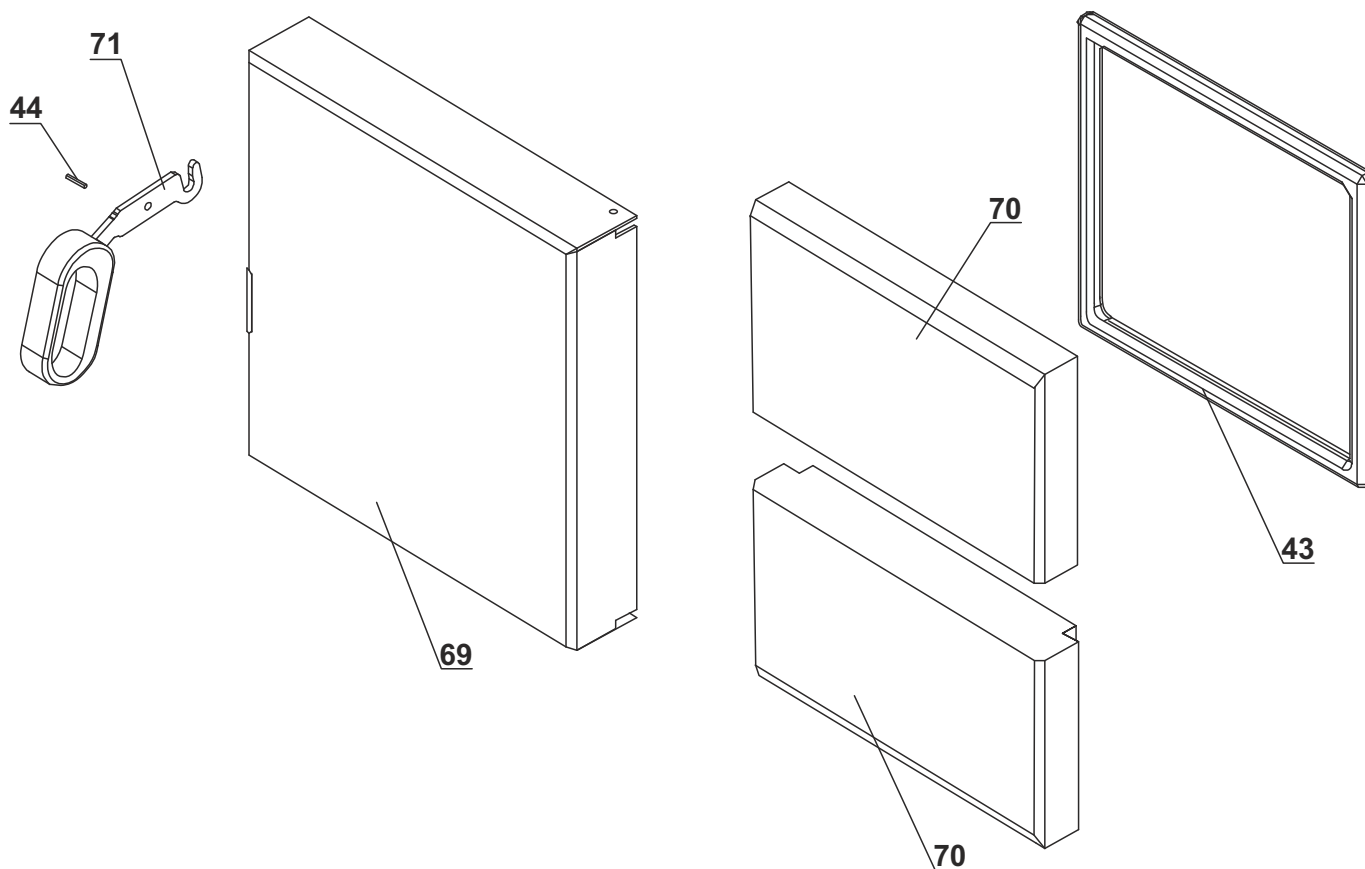

Pozicija 5 - Gornja vrata ložišta za pelet/ulje (CentroPlus/-B 25/35)

Pozicija	Ime pozicije	Šifra	Cijena (€)
5	Gornja vrata ložišta za ulje/pelet (CentroPlus/-B 25/35)	15337	59,00
69	Osnova gornjih vratiju ložišta za ulje/pelet (CentroPlus/-B 25/35)	20254	20,50
70	Šamot gornjih vratiju ložišta za pelet/ulje (CentroPlus/-B 25/35)	15232	16,50
43	Staklena pletenica 20x8 mm (kn/m) (CentroPlus/-B 25-50)	15478	1,22
71	Ručka vratiju plastificirana (CentroPlus/-B 25-50)	15290	3,00
44	Elastični zatič inox fi 6x20 mm (CentroPlus /-B 25-50)	18759	0,15