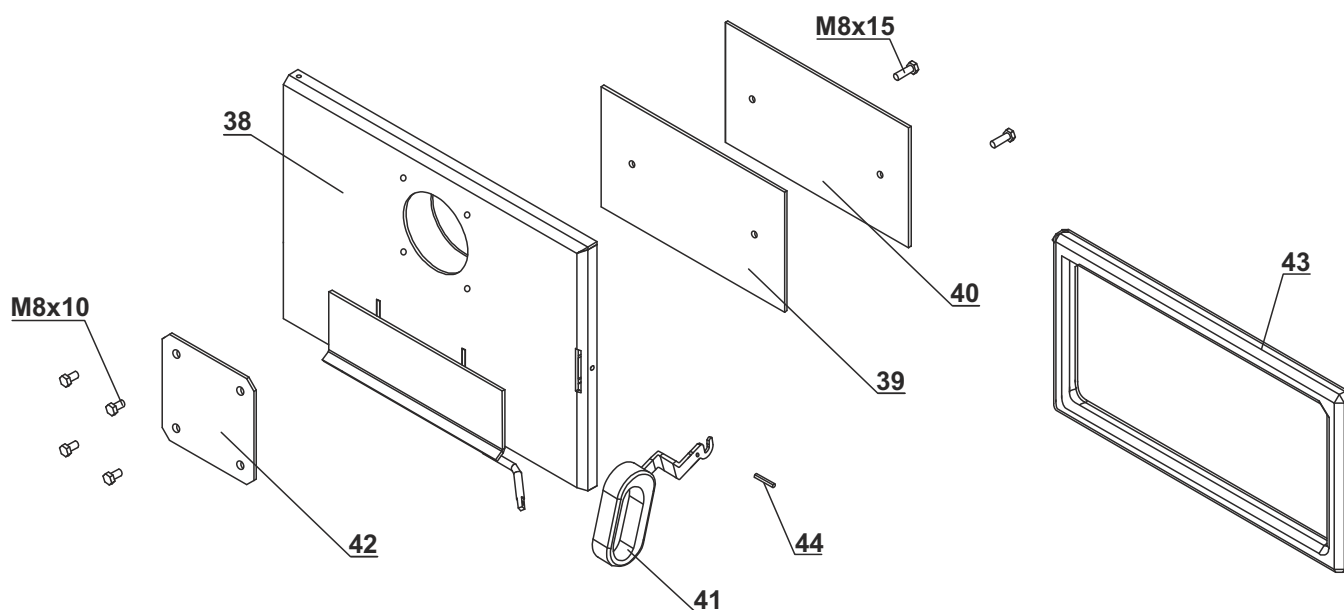

Pozicija 1 - Donja vrata ložišta za kruta goriva (CentroPlus/-B 35)

Pozicija	Ime pozicije	Šifra	Cijena (€)
1	Donja vrata ložišta za kruta goriva (CentroPlus/-B 35)	15335	78,00
38	Osnova donjih vratiju ložišta za kruta goriva (CentroPlus/-B 35)	20249	60,50
39	Brtva donjih vratiju ložišta za kruta goriva (kn/m2) (CentroPlus/-B 35)	19260	13,50
40	Zaštita odbojnika donjih vratiju ložišta za kruta goriva (CentroPlus/-B 35)	16632	5,00
41	Ručka vratiju plastificirana (CentroPlus/-B 25-50)	15291	3,50
42	Slijepa ploča ložišta za kruta goriva (CentroPlus/-B 25-50)	13439	3,00
43	Staklena pletenica 20x8 mm (kn/m) (CentroPlus/-B 25-50)	15478	1,22
44	Elastični zatič inox fi 6x20 mm (CentroPlus /-B 25-50)	18759	0,15