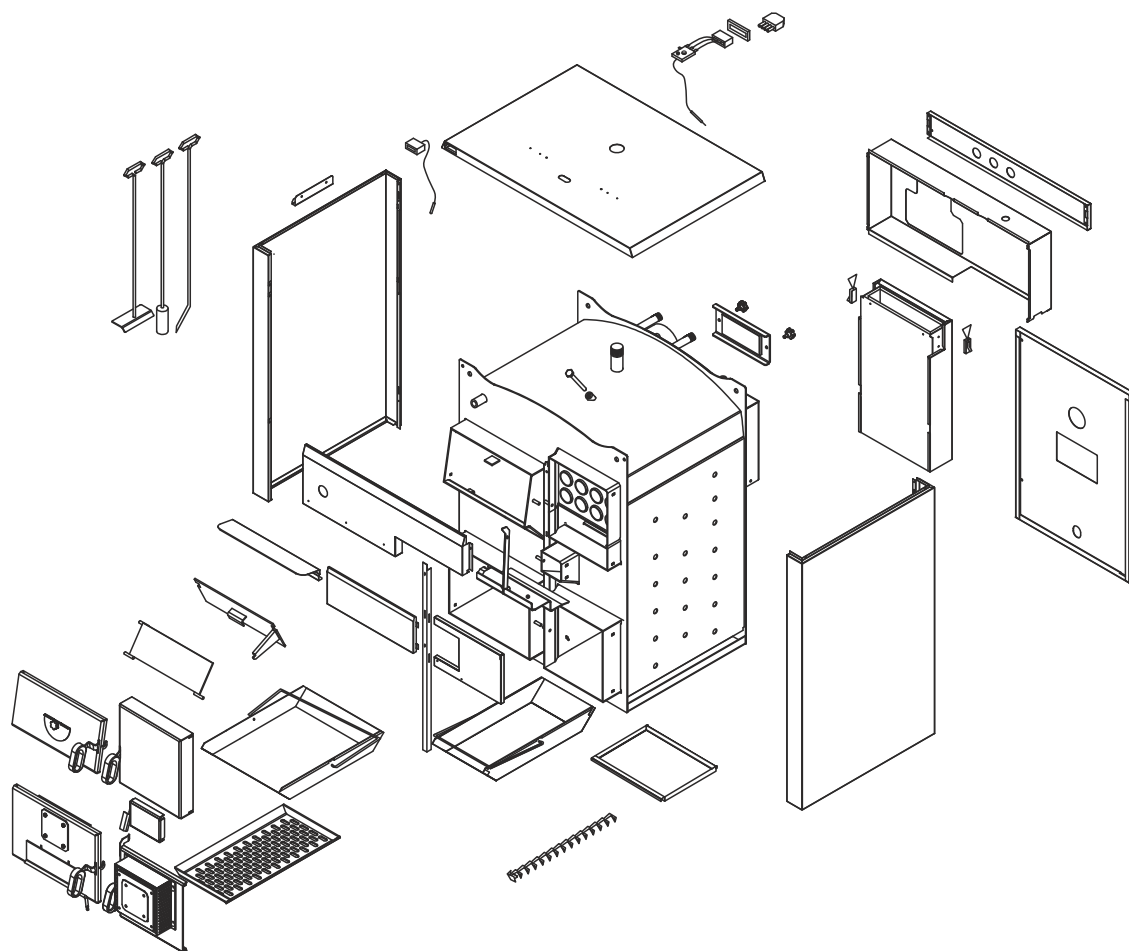

DISPOZICIJSKI (EKSPLODIRANI) PRIKAZ KOTLA S POPISOM REZERVNIH DIJELOVA

CentroPlus 35

DISPOZICIJSKI (EKSPLODIRANI) PRIKAZ KOTLA S POPISOM REZERVNIH DIJELOVA - CentroPlus 35

| Pozicija | Ime pozicije | Šifra | Cijena (€) |
|----------|--|-------|------------|
| 1 | Donja vrata ložišta za kruta goriva (CentroPlus/-B 35) | 15335 | 78,00 |
| 2 | Gornja vrata ložišta za kruta goriva (CentroPlus/-B 35) | 15333 | 59,00 |
| 3 | Donja vrata ložišta za pelet/ulje (CentroPlus/-B 25/35) | 15341 | 101,50 |
| 4 | Vrata otvora za gledanje (CentroPlus/-B 25-50) | 15339 | 15,50 |
| 5 | Gornja vrata ložišta za pelet/ulje (CentroPlus/-B 25/35) | 15337 | 59,00 |
| 6 | Zaklopka ložišta za kruta goriva - zaštita vratiju (CentroPlus/-B 35) | 20054 | 6,00 |
| 7 | Zaklopka ložišta za kruta goriva - registri (CentroPlus/-B 35) | 20239 | 10,00 |
| 8 | Rešetka ložišta za pelet/ulje (CentroPlus/-B 25/35) | 20241 | 32,50 |
| 9 | Pepeljara ložišta za kruta goriva (CentroPlus/-B 35) | 14227 | 7,50 |
| 10 | Pepeljara ložišta za pelet/ulje - donja (CentroPlus/-B 25/35) | 20244 | 9,00 |
| 11 | Zaklopka ložišta za pelet/ulje (CentroPlus/-B 25/35) | 20256 | 17,50 |
| 12 | Poklopac dimne komore (CentroPlus/-B 25-50) | 20257 | 8,00 |
| 13 | Pepeljara ložišta pelet/ulje - gornja (CentroPlus/-B 25/35) (RAL 5018) | 20246 | 10,00 |
| 14 | Bočna lijeva stranica oplate (CentroPlus 25/35) (RAL 5018) | 15293 | 29,00 |
| 15 | Bočna desna stranica oplate (CentroPlus 25/35) (RAL 5018) | 15292 | 29,00 |
| 16 | Poklopac oplate (CentroPlus/-B 35) (RAL 5018) | 15297 | 22,50 |
| 17 | Prednja lijeva stranica oplate (CentroPlus/-B 35) (RAL 5018) | 15311 | 5,00 |
| 18 | Prednja gornja stranica oplate (CentroPlus 35) (RAL 5018) | 15307 | 10,50 |
| 19 | Zaštita regulatora propuha (CentroPlus/-B 35) (RAL 5018) | 15327 | 3,50 |
| 20 | Prednja desna stranica oplate (CentroPlus/-B 25/35) (RAL 5018) | 15299 | 5,50 |
| 21 | Prednja srednja stranica oplate (CentroPlus/-B 25-50) (RAL 5018) | 15312 | 4,00 |
| 22 | Kutija za pepeo (CentroPlus/-B 25/35) (RAL 5018) | 15298 | 28,50 |
| 23 | Zadnja donja stranica oplate (CentroPlus/-B 35) (RAL 5018) | 15316 | 11,50 |
| 24 | Zadnja srednja stranica oplate (CentroPlus 35) (RAL 5018) | 15322 | 19,00 |
| 25 | Zadnja gornja stranica oplate (CentroPlus 35) (RAL 5018) | 15318 | 7,50 |
| 26 | Tuljac za osjetnike fi 15x16 I-150 mm (CentroPlus 25-50) | 19315 | 3,00 |
| 27 | Plastificirani vijak M10x25 mm CentroPlus/-B 25-50 | 12899 | 1,00 |
| 28 | Turbulator (CentroPlus/-B 25-50) | 15372 | 2,00 |
| 29 | Nosač pribora za čišćenje (CentroPlus/-B 25-50) | 12241 | 1,35 |
| 30 | Žarač (CentroPlus/-B 25-50) | 14223 | 5,00 |
| 31 | Četka (CentroPlus/-B 25-50) | 15822 | 10,50 |
| 32 | Greblica (CentroPlus/-B 25-50) | 14222 | 4,50 |
| 33 | Zatvarač metalni - podesivi (CentroPlus/-B 25-50) | 12598 | 7,50 |
| 34 | Termometar (CentroPlus/-B 25-50) | 14770 | 7,00 |
| 35 | Termostat pumpe (CentroPlus/-B 25-50) | 19449 | 6,00 |
| 35a | Utičnica 4-polna s poklopcem (CentroPlus/-B 25-50) | 15159 | 2,00 |
| 35b | Uložak utičnice (CentroPlus/-B 25-50) | 17489 | 0,50 |
| 35c | Ožičenje termostata pumpe (CentroPlus/-B 25-50) | 20383 | 1,50 |
| 36 | Utikač 4-polni (CentroPlus /-B 25-50) | 15853 | 1,00 |
| 37 | Garnitura za montažu oplate (CentroPlus 25-50) | 20384 | 4,00 |