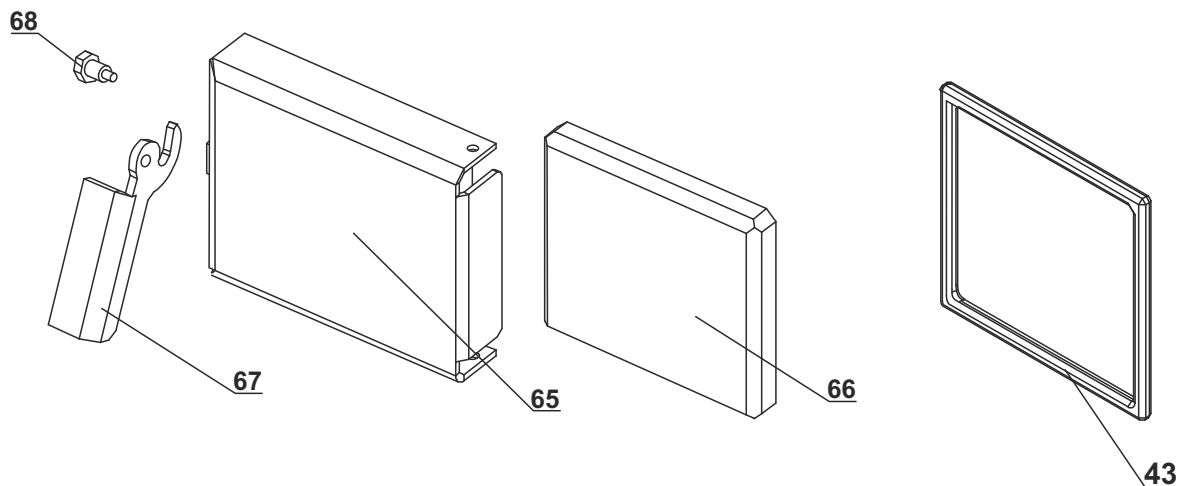

Pozicija 4 - Vrata otvora za gledanje (CentroPlus/-B 25-50)

| Pozicija | Ime pozicije | Šifra | Cijena (€) |
|----------|---|-------|------------|
| 4 | Vrata otvora za gledanje (CentroPlus/-B 25-50) | 15339 | 15,50 |
| 65 | Osnova vratiju otvora za gledanje (CentroPlus/-B 25-50) | 20253 | 10,50 |
| 66 | Šamot vratiju otvora za gledanje (CentroPlus/-B 25-50) | 15234 | 2,50 |
| 67 | Ručka vratiju otvora za gledanje (CentroPlus/-B 25-50) | 11816 | 1,50 |
| 68 | Vijak M6x19 (CentroPlus/-B 25-50) | 13122 | 0,50 |
| 43 | Staklena pletenica 20x8 mm (kn/m) (CentroPlus/-B 25-50) | 15478 | 1,22 |