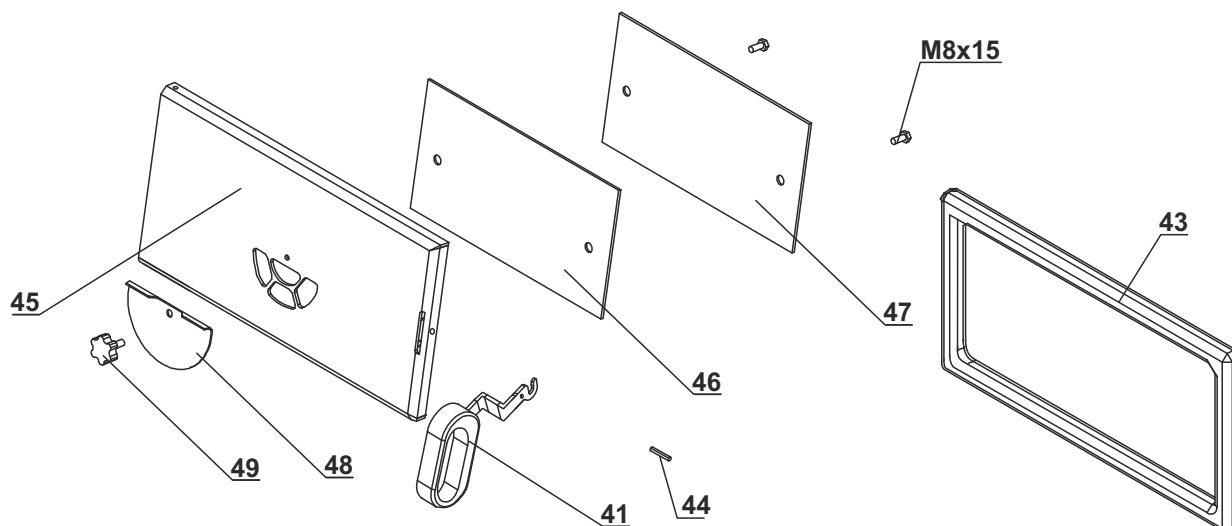

Pozicija 2 - Gornja vrata ložišta za kruta goriva (CentroPlus/-B 35)

Pozicija	Ime pozicije	Šifra	Cijena (€)
2	Gornja vrata ložišta za kruta goriva (CentroPlus/-B 35)	15333	59,00
45	Osnova gornjih vratiju ložišta za kruta goriva (CentroPlus/-B 35)	20250	43,50
46	Brtva gornjih vratiju ložišta za kruta goriva (kn/m2) (CentroPlus/-B 35)	19260	13,50
47	Zaštita odbojnika gornjih vratiju ložišta za kruta goriva (CentroPlus/-B 35)	16630	4,50
48	Poklopac otvora sekundarnog zraka (CentroPlus/-B 25-50)	13440	2,00
49	Plastificirani vijak M8x15 mm (CentroPlus/-B 25-50)	13132	0,70
43	Staklena pletenica 20x8 mm (kn/m) (CentroPlus/-B 25-50)	15478	1,22
41	Ručka vratiju plastificirana (CentroPlus/-B 25-50)	15291	3,50
44	Elastični zatič inox fi 6x20 mm (CentroPlus /-B 25-50)	18759	0,15